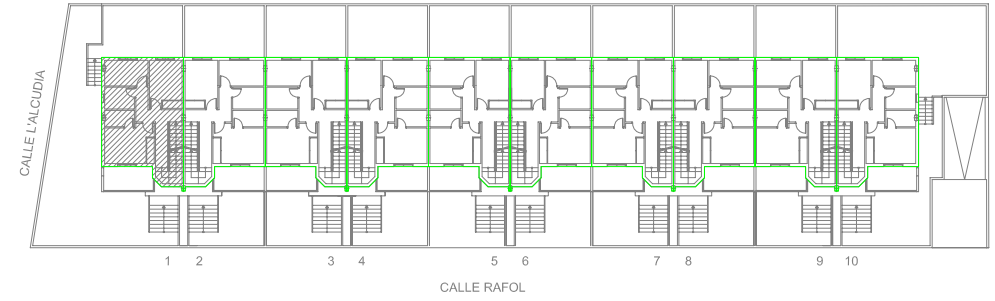

VIVIENDA 1		
PLANTAS	SUP. UTIL	SUP. CONST.
PLANTA BAJA	43.34	49.13
PLANTA PRIMERA	42.76	51.54
PLANTA SEGUNDA	19.95	23.46
TERRAZAS CUBIERTAS (50%)	5.41	5.50
TOTAL VIVIENDA	111.46	129.63
REP. ZONA COMUN SEMISO.		40.73
SEMISOTANO GARAJE	40.23	49.90
TOTAL SEMISOTANO	40.23	49.90
TERRAZAS DESCUBIERTAS	62.91	68.34
JARDIN		75.58
PARCELA		176.62

DESARROLLOS RESIDENCIALES  
PORTA DE LA MAR, S.L.

VIVIENDA 1  
PLANTA SEMISOTANO  
CALLE RAFOL 2B Y 4  
CHILCHES (CASTELLON)

VIVIENDA 1		
PLANTAS	SUP. UTIL	SUP. CONST.
PLANTA BAJA	43.34	49.13
PLANTA PRIMERA	42.76	51.54
PLANTA SEGUNDA	19.95	23.46
TERRAZAS CUBIERTAS (50%)	5.41	5.50
TOTAL VIVIENDA	111.46	129.63
REP. ZONA COMUN SEMISO.		40.73
SEMISOTANO GARAJE	40.23	49.90
TOTAL SEMISOTANO	40.23	49.90
TERRAZAS DESCUBIERTAS	62.91	68.34
JARDIN		75.58
PARCELA		176.62

DESARROLLOS RESIDENCIALES  
PORTA DE LA MAR, S.L.

VIVIENDA 1  
PLANTA BAJA  
CALLE RAFOL 2B Y 4  
CHILCHES (CASTELLON)

CALLE L'ALCUDIA

CALLE RAFOL

VIVIENDA 1		
PLANTAS	SUP. UTIL	SUP. CONST.
PLANTA BAJA	43.34	49.13
PLANTA PRIMERA	42.76	51.54
PLANTA SEGUNDA	19.95	23.46
TERRAZAS CUBIERTAS (50%)	5.41	5.50
TOTAL VIVIENDA	111.46	129.63
REP. ZONA COMUN SEMISO.		40.73
SEMISOTANO GARAJE	40.23	49.90
TOTAL SEMISOTANO	40.23	49.90
TERRAZAS DESCUBIERTAS	62.91	68.34
JARDIN		75.58
PARCELA		176.62

DESARROLLOS RESIDENCIALES  
PORTA DE LA MAR, S.L.

VIVIENDA 1  
PLANTA PRIMERA  
CALLE RAFOL 2B Y 4  
CHILCHES (CASTELLON)

VIVIENDA 1		
PLANTAS	SUP. UTIL	SUP. CONST.
PLANTA BAJA	43.34	49.13
PLANTA PRIMERA	42.76	51.54
PLANTA SEGUNDA	19.95	23.46
TERRAZAS CUBIERTAS (50%)	5.41	5.50
TOTAL VIVIENDA	111.46	129.63
REP. ZONA COMUN SEMISO.		40.73
SEMISOTANO GARAJE	40.23	49.90
TOTAL SEMISOTANO	40.23	49.90
TERRAZAS DESCUBIERTAS	62.91	68.34
JARDIN		75.58
PARCELA		176.62