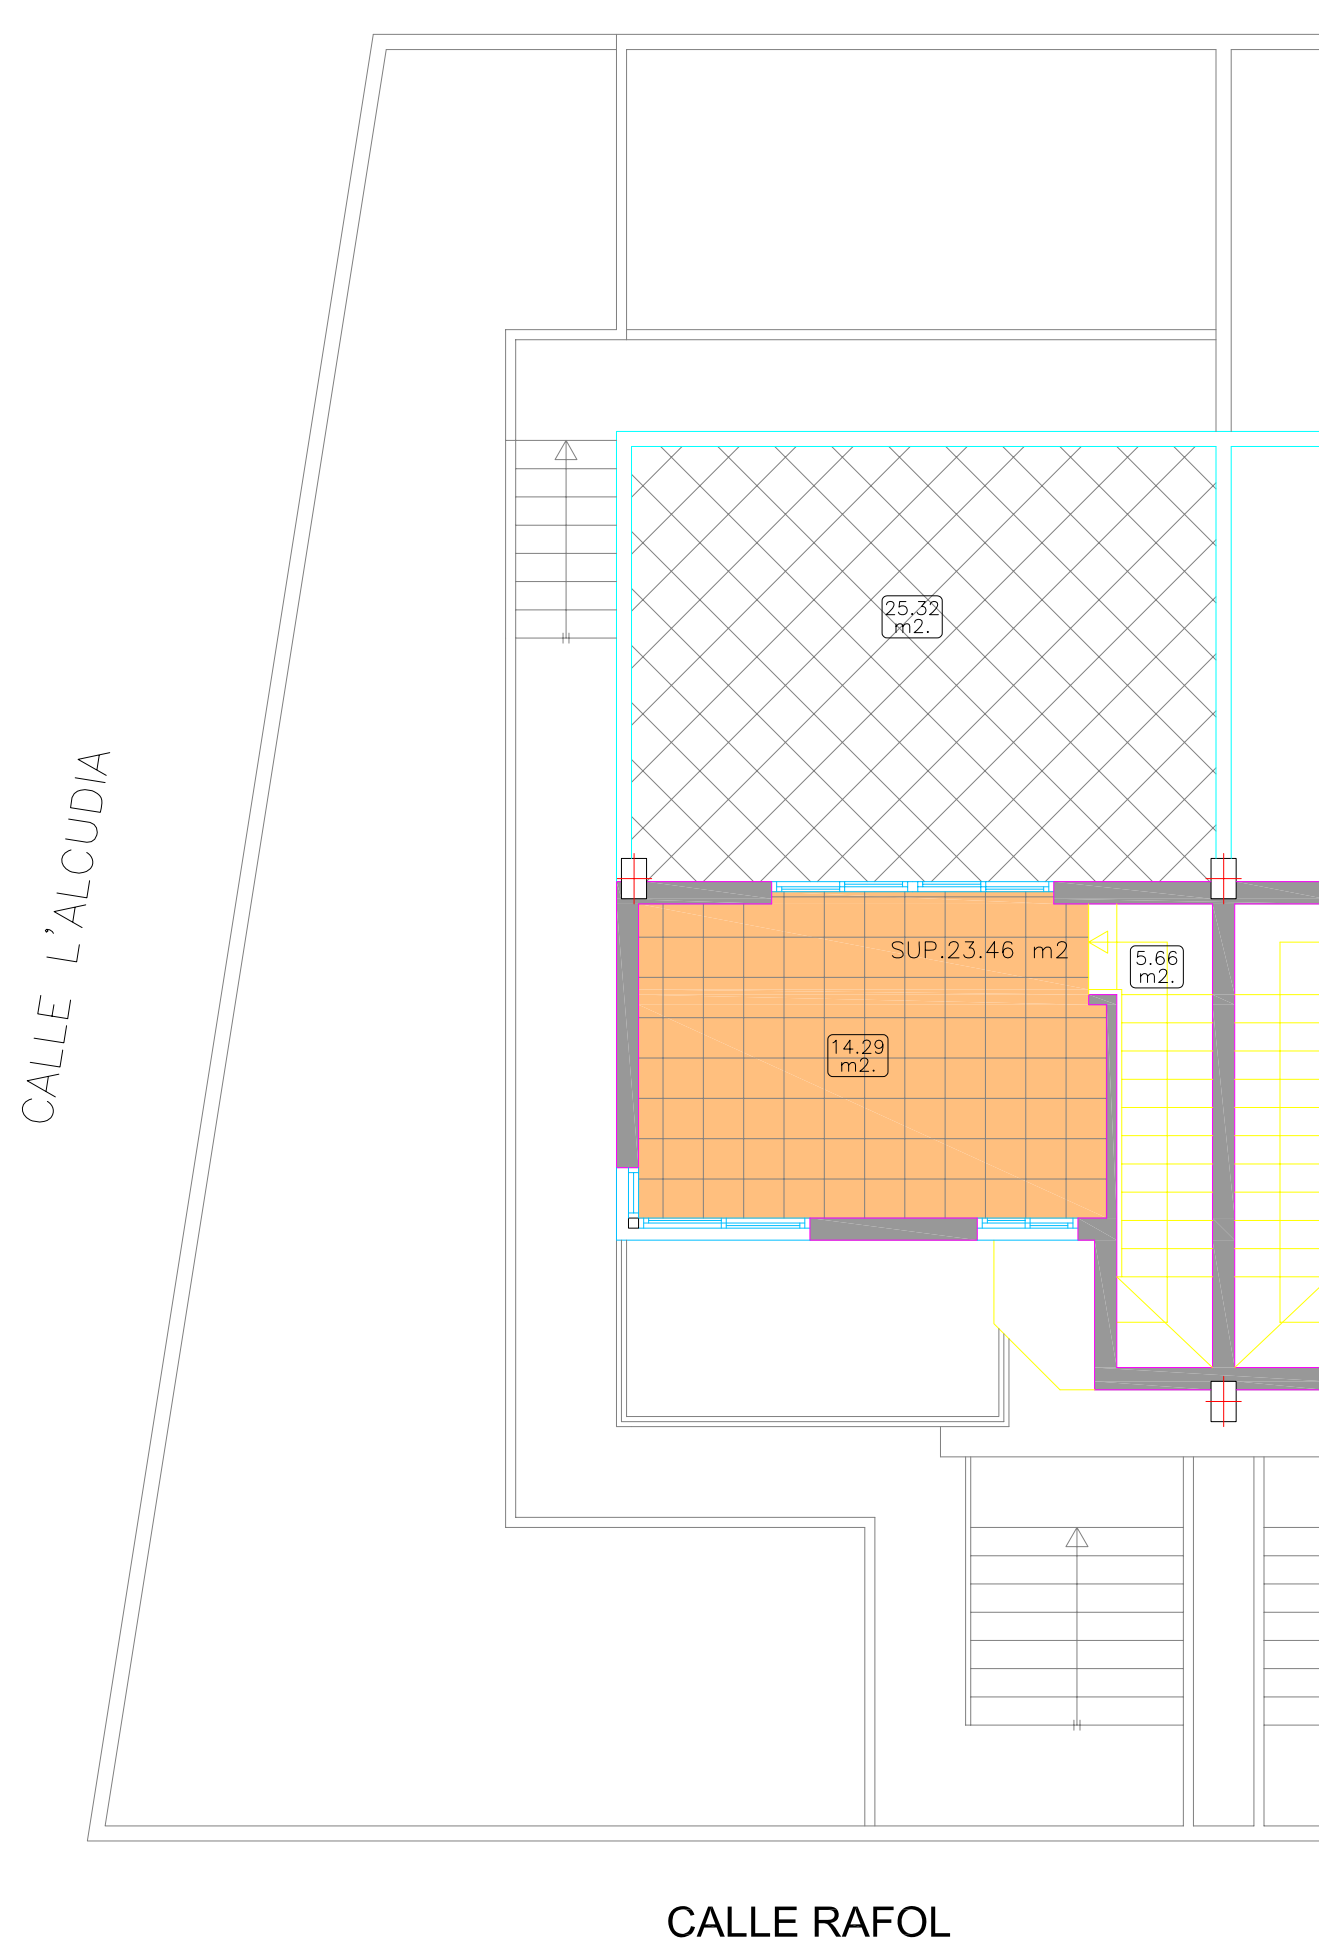

VIVIENDA 1		
PLANTAS	SUP. UTIL	SUP. CONST.
PLANTA BAJA	43.34	49.13
PLANTA PRIMERA	42.76	51.54
PLANTA SEGUNDA	19.95	23.46
TERRAZAS CUBIERTAS (50%)	5.41	5.50
TOTAL VIVIENDA	111.46	129.63
REP. ZONA COMUN SEMISO.		40.73
SEMISOTANO GARAJE	40.23	49.90
TOTAL SEMISOTANO	40.23	49.90
TERRAZAS DESCUBIERTAS	62.91	68.34
JARDIN		75.58
PARCELA		176.62

DESARROLLOS RESIDENCIALES  
PORTA DE LA MAR, S.L.

VIVIENDA 1  
PLANTA SEMISOTANO  
CALLE RAFOL 2B Y 4  
CHILCHES (CASTELLON)

VIVIENDA 1		
PLANTAS	SUP. UTIL	SUP. CONST.
PLANTA BAJA	43.34	49.13
PLANTA PRIMERA	42.76	51.54
PLANTA SEGUNDA	19.95	23.46
TERRAZAS CUBIERTAS (50%)	5.41	5.50
TOTAL VIVIENDA	111.46	129.63
REP. ZONA COMUN SEMISO.		40.73
SEMISOTANO GARAJE	40.23	49.90
TOTAL SEMISOTANO	40.23	49.90
TERRAZAS DESCUBIERTAS	62.91	68.34
JARDIN		75.58
PARCELA		176.62

DESARROLLOS RESIDENCIALES  
PORTA DE LA MAR, S.L.

VIVIENDA 1  
PLANTA BAJA  
CALLE RAFOL 2B Y 4  
CHILCHES (CASTELLON)

CALLE L'ALCUDIA

CALLE RAFOL

VIVIENDA 1		
PLANTAS	SUP. UTIL	SUP. CONST.
PLANTA BAJA	43.34	49.13
PLANTA PRIMERA	42.76	51.54
PLANTA SEGUNDA	19.95	23.46
TERRAZAS CUBIERTAS (50%)	5.41	5.50
TOTAL VIVIENDA	111.46	129.63
REP. ZONA COMUN SEMISO.		40.73
SEMISOTANO GARAJE	40.23	49.90
TOTAL SEMISOTANO	40.23	49.90
TERRAZAS DESCUBIERTAS	62.91	68.34
JARDIN		75.58
PARCELA		176.62

DESARROLLOS RESIDENCIALES  
PORTA DE LA MAR, S.L.

VIVIENDA 1  
PLANTA PRIMERA  
CALLE RAFOL 2B Y 4  
CHILCHES (CASTELLON)

VIVIENDA 1		
PLANTAS	SUP. UTIL	SUP. CONST.
PLANTA BAJA	43.34	49.13
PLANTA PRIMERA	42.76	51.54
PLANTA SEGUNDA	19.95	23.46
TERRAZAS CUBIERTAS (50%)	5.41	5.50
TOTAL VIVIENDA	111.46	129.63
REP. ZONA COMUN SEMISO.		40.73
SEMISOTANO GARAJE	40.23	49.90
TOTAL SEMISOTANO	40.23	49.90
TERRAZAS DESCUBIERTAS	62.91	68.34
JARDIN		75.58
PARCELA		176.62