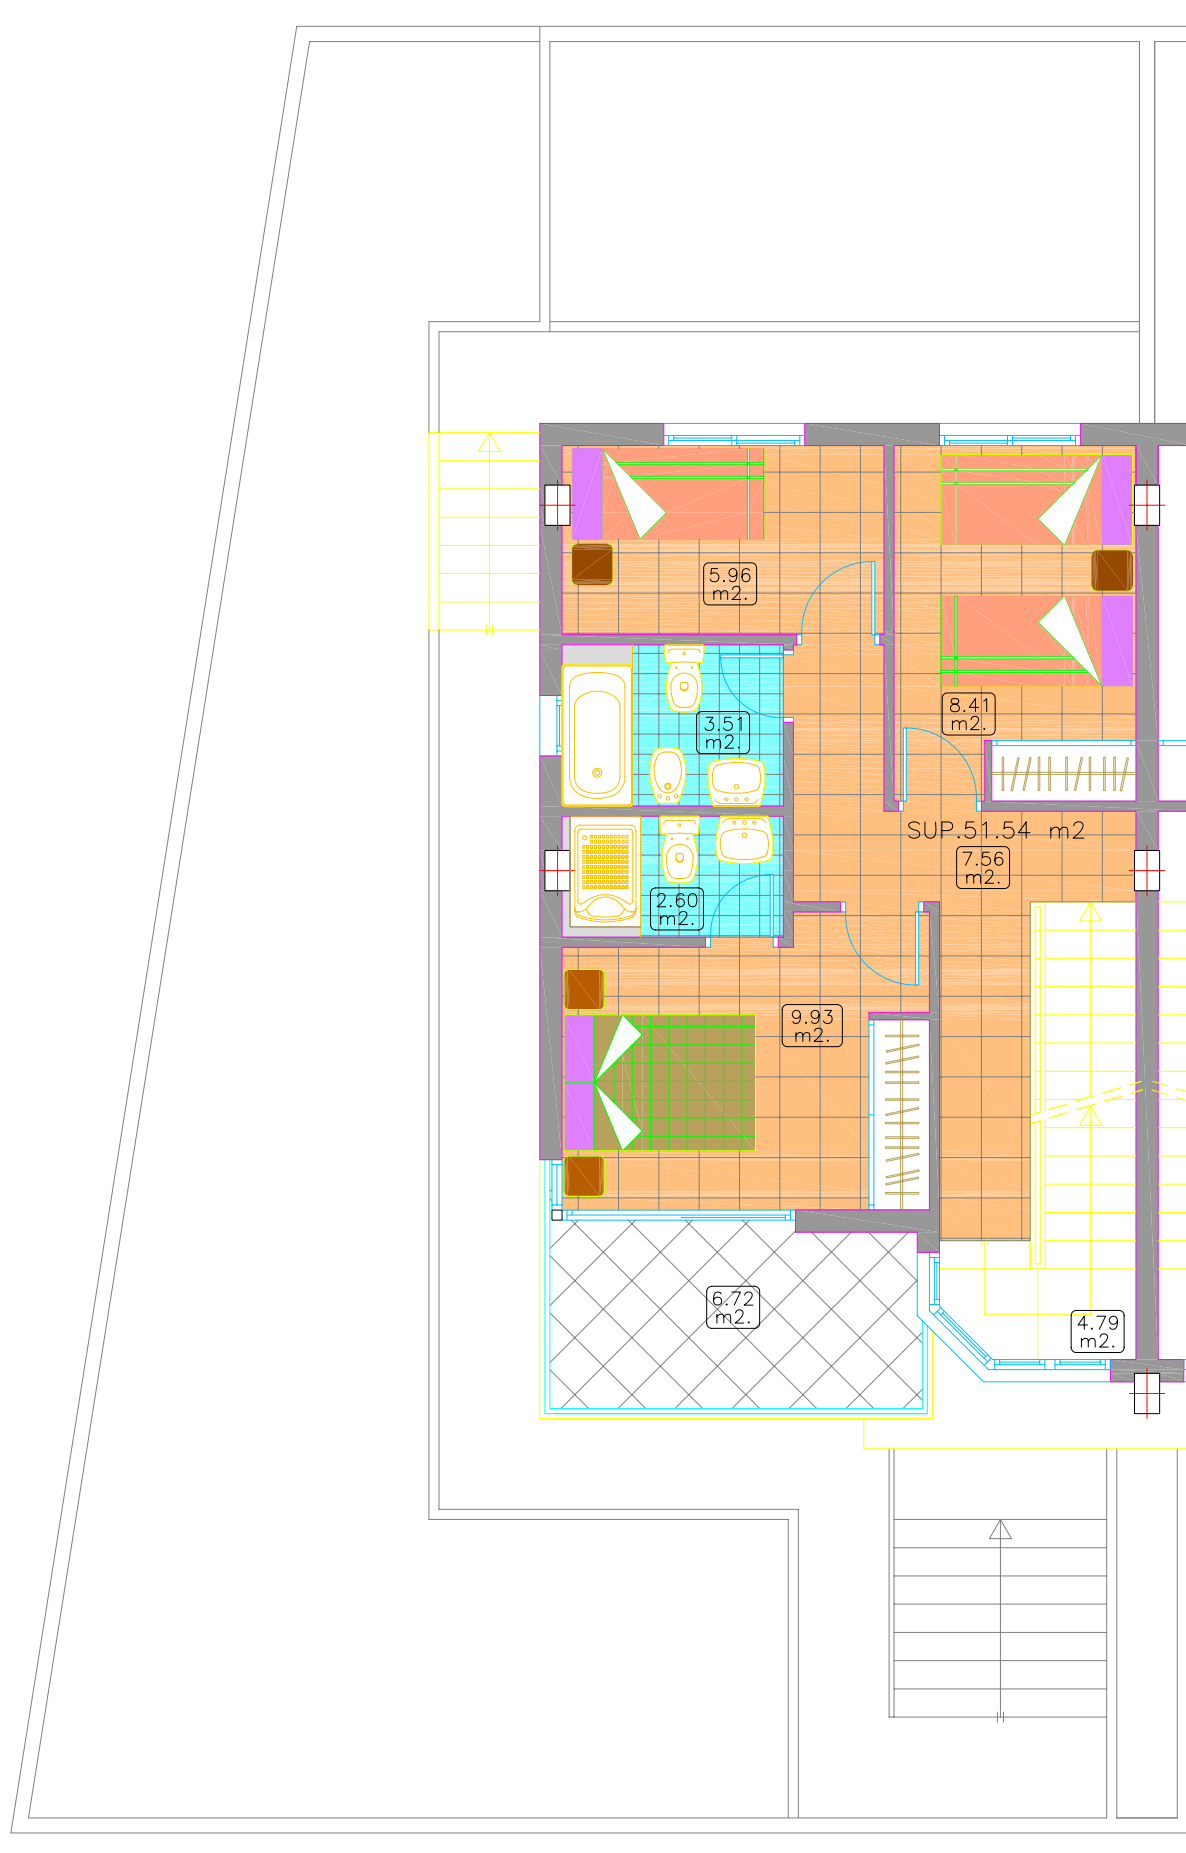

VIVIENDA 1		
PLANTAS	SUP. UTIL	SUP. CONST.
PLANTA BAJA	43.34	49.13
PLANTA PRIMERA	42.76	51.54
PLANTA SEGUNDA	19.95	23.46
TERRAZAS CUBIERTAS (50%)	5.41	5.50
TOTAL VIVIENDA	111.46	129.63
REP. ZONA COMUN SEMISO.		40.73
SEMISOTANO GARAJE	40.23	49.90
TOTAL SEMISOTANO	40.23	49.90
TERRAZAS DESCUBIERTAS	62.91	68.34
JARDIN		75.58
PARCELA		176.62

DESARROLLOS RESIDENCIALES  
PORTA DE LA MAR, S.L.

VIVIENDA 1  
PLANTA SEMISOTANO  
CALLE RAFOL 2B Y 4  
CHILCHES (CASTELLON)

VIVIENDA 1		
PLANTAS	SUP. UTIL	SUP. CONST.
PLANTA BAJA	43.34	49.13
PLANTA PRIMERA	42.76	51.54
PLANTA SEGUNDA	19.95	23.46
TERRAZAS CUBIERTAS (50%)	5.41	5.50
TOTAL VIVIENDA	111.46	129.63
REP. ZONA COMUN SEMISO.		40.73
SEMISOTANO GARAJE	40.23	49.90
TOTAL SEMISOTANO	40.23	49.90
TERRAZAS DESCUBIERTAS	62.91	68.34
JARDIN		75.58
PARCELA		176.62

DESARROLLOS RESIDENCIALES  
PORTA DE LA MAR, S.L.

VIVIENDA 1  
PLANTA BAJA  
CALLE RAFOL 2B Y 4  
CHILCHES (CASTELLON)

CALLE L'ALCUDIA

CALLE RAFOL

VIVIENDA 1		
PLANTAS	SUP. UTIL	SUP. CONST.
PLANTA BAJA	43.34	49.13
PLANTA PRIMERA	42.76	51.54
PLANTA SEGUNDA	19.95	23.46
TERRAZAS CUBIERTAS (50%)	5.41	5.50
TOTAL VIVIENDA	111.46	129.63
REP. ZONA COMUN SEMISO.		40.73
SEMISOTANO GARAJE	40.23	49.90
TOTAL SEMISOTANO	40.23	49.90
TERRAZAS DESCUBIERTAS	62.91	68.34
JARDIN		75.58
PARCELA		176.62

DESARROLLOS RESIDENCIALES  
PORTA DE LA MAR, S.L.

VIVIENDA 1  
PLANTA PRIMERA  
CALLE RAFOL 2B Y 4  
CHILCHES (CASTELLON)

VIVIENDA 1		
PLANTAS	SUP. UTIL	SUP. CONST.
PLANTA BAJA	43.34	49.13
PLANTA PRIMERA	42.76	51.54
PLANTA SEGUNDA	19.95	23.46
TERRAZAS CUBIERTAS (50%)	5.41	5.50
TOTAL VIVIENDA	111.46	129.63
REP. ZONA COMUN SEMISO.		40.73
SEMISOTANO GARAJE	40.23	49.90
TOTAL SEMISOTANO	40.23	49.90
TERRAZAS DESCUBIERTAS	62.91	68.34
JARDIN		75.58
PARCELA		176.62