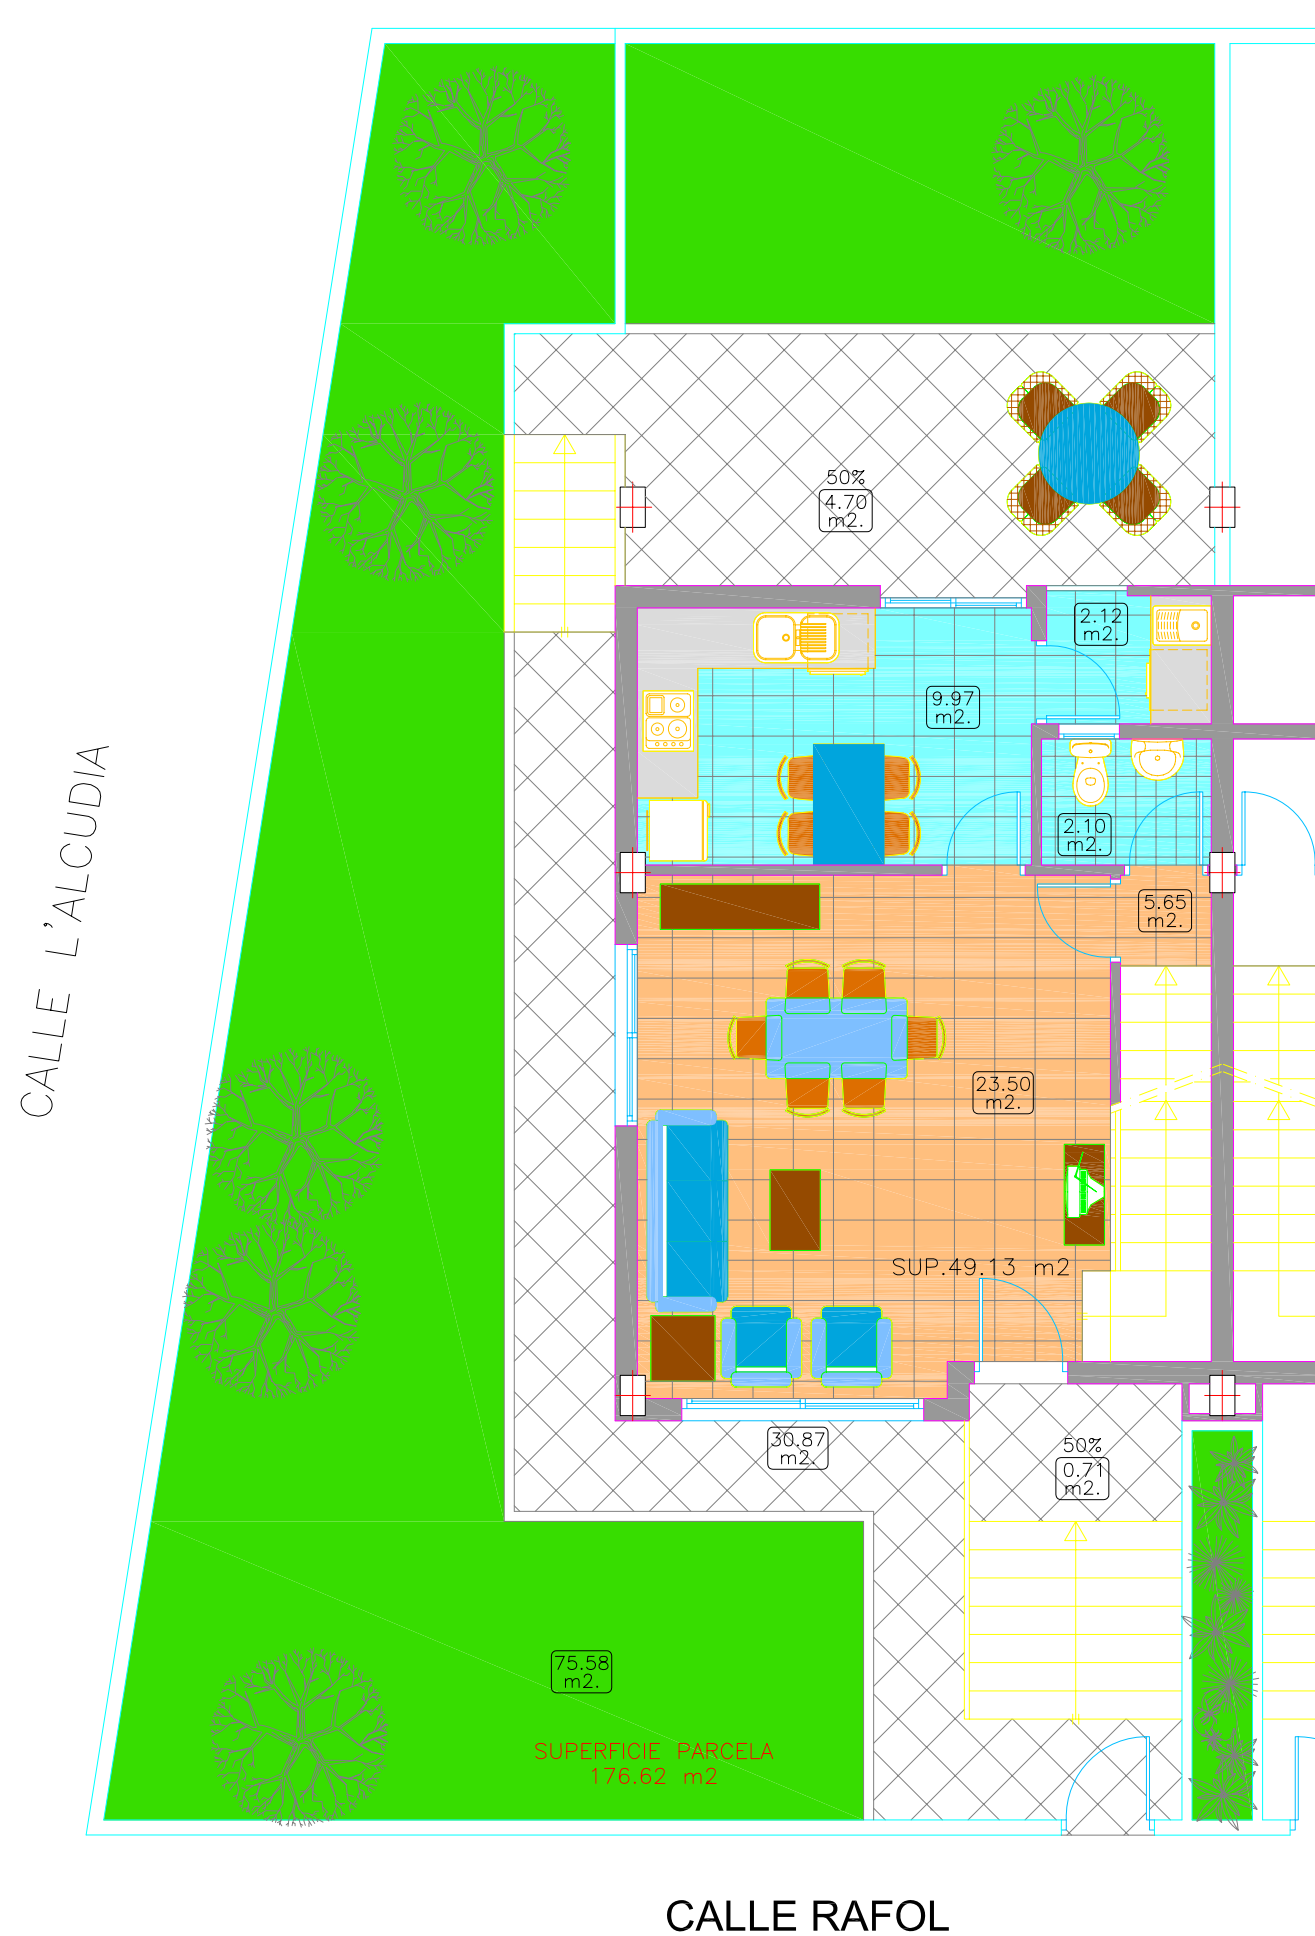

VIVIENDA 1		
PLANTAS	SUP. UTIL	SUP. CONST.
PLANTA BAJA	43.34	49.13
PLANTA PRIMERA	42.76	51.54
PLANTA SEGUNDA	19.95	23.46
TERRAZAS CUBIERTAS (50%)	5.41	5.50
TOTAL VIVIENDA	111.46	129.63
REP. ZONA COMUN SEMISO.		40.73
SEMISOTANO GARAJE	40.23	49.90
TOTAL SEMISOTANO	40.23	49.90
TERRAZAS DESCUBIERTAS	62.91	68.34
JARDIN		75.58
PARCELA		176.62

DESARROLLOS RESIDENCIALES  
PORTA DE LA MAR, S.L.

VIVIENDA 1  
PLANTA SEMISOTANO  
CALLE RAFOL 2B Y 4  
CHILCHES (CASTELLON)

VIVIENDA 1		
PLANTAS	SUP. UTIL	SUP. CONST.
PLANTA BAJA	43.34	49.13
PLANTA PRIMERA	42.76	51.54
PLANTA SEGUNDA	19.95	23.46
TERRAZAS CUBIERTAS (50%)	5.41	5.50
TOTAL VIVIENDA	111.46	129.63
REP. ZONA COMUN SEMISO.		40.73
SEMISOTANO GARAJE	40.23	49.90
TOTAL SEMISOTANO	40.23	49.90
TERRAZAS DESCUBIERTAS	62.91	68.34
JARDIN		75.58
PARCELA		176.62

DESARROLLOS RESIDENCIALES  
PORTA DE LA MAR, S.L.

VIVIENDA 1  
PLANTA BAJA  
CALLE RAFOL 2B Y 4  
CHILCHES (CASTELLON)

CALLE L'ALCUDIA

CALLE RAFOL

VIVIENDA 1		
PLANTAS	SUP. UTIL	SUP. CONST.
PLANTA BAJA	43.34	49.13
PLANTA PRIMERA	42.76	51.54
PLANTA SEGUNDA	19.95	23.46
TERRAZAS CUBIERTAS (50%)	5.41	5.50
TOTAL VIVIENDA	111.46	129.63
REP. ZONA COMUN SEMISO.		40.73
SEMISOTANO GARAJE	40.23	49.90
TOTAL SEMISOTANO	40.23	49.90
TERRAZAS DESCUBIERTAS	62.91	68.34
JARDIN		75.58
PARCELA		176.62

DESARROLLOS RESIDENCIALES  
PORTA DE LA MAR, S.L.

VIVIENDA 1  
PLANTA PRIMERA  
CALLE RAFOL 2B Y 4  
CHILCHES (CASTELLON)

VIVIENDA 1		
PLANTAS	SUP. UTIL	SUP. CONST.
PLANTA BAJA	43.34	49.13
PLANTA PRIMERA	42.76	51.54
PLANTA SEGUNDA	19.95	23.46
TERRAZAS CUBIERTAS (50%)	5.41	5.50
TOTAL VIVIENDA	111.46	129.63
REP. ZONA COMUN SEMISO.		40.73
SEMISOTANO GARAJE	40.23	49.90
TOTAL SEMISOTANO	40.23	49.90
TERRAZAS DESCUBIERTAS	62.91	68.34
JARDIN		75.58
PARCELA		176.62