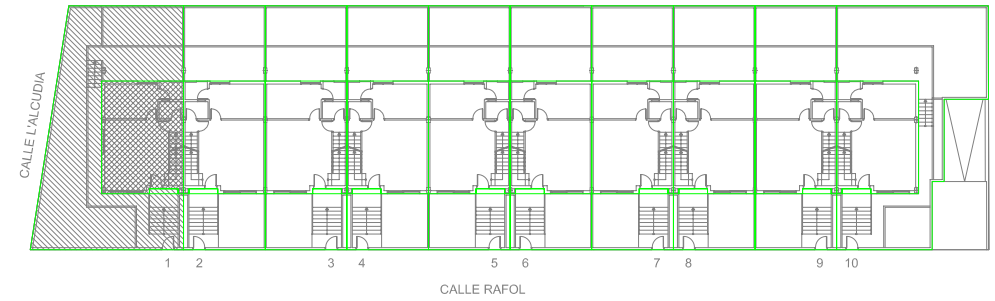

VIVIENDA 1		
PLANTAS	SUP. UTIL	SUP. CONST.
PLANTA BAJA	43.34	49.13
PLANTA PRIMERA	42.76	51.54
PLANTA SEGUNDA	19.95	23.46
TERRAZAS CUBIERTAS (50%)	5.41	5.50
TOTAL VIVIENDA	111.46	129.63
REP. ZONA COMUN SEMISO.		40.73
SEMISOTANO GARAJE	40.23	49.90
TOTAL SEMISOTANO	40.23	49.90
TERRAZAS DESCUBIERTAS	62.91	68.34
JARDIN		75.58
PARCELA		176.62

DESARROLLOS RESIDENCIALES  
PORTA DE LA MAR, S.L.

VIVIENDA 1  
PLANTA SEMISOTANO  
CALLE RAFOL 2B Y 4  
CHILCHES (CASTELLON)

VIVIENDA 1		
PLANTAS	SUP. UTIL	SUP. CONST.
PLANTA BAJA	43.34	49.13
PLANTA PRIMERA	42.76	51.54
PLANTA SEGUNDA	19.95	23.46
TERRAZAS CUBIERTAS (50%)	5.41	5.50
TOTAL VIVIENDA	111.46	129.63
REP. ZONA COMUN SEMISO.		40.73
SEMISOTANO GARAJE	40.23	49.90
TOTAL SEMISOTANO	40.23	49.90
TERRAZAS DESCUBIERTAS	62.91	68.34
JARDIN		75.58
PARCELA		176.62

DESARROLLOS RESIDENCIALES  
PORTA DE LA MAR, S.L.

VIVIENDA 1  
PLANTA BAJA  
CALLE RAFOL 2B Y 4  
CHILCHES (CASTELLON)

CALLE L'ALCUDIA

CALLE RAFOL

VIVIENDA 1		
PLANTAS	SUP. UTIL	SUP. CONST.
PLANTA BAJA	43.34	49.13
PLANTA PRIMERA	42.76	51.54
PLANTA SEGUNDA	19.95	23.46
TERRAZAS CUBIERTAS (50%)	5.41	5.50
TOTAL VIVIENDA	111.46	129.63
REP. ZONA COMUN SEMISO.		40.73
SEMISOTANO GARAJE	40.23	49.90
TOTAL SEMISOTANO	40.23	49.90
TERRAZAS DESCUBIERTAS	62.91	68.34
JARDIN		75.58
PARCELA		176.62