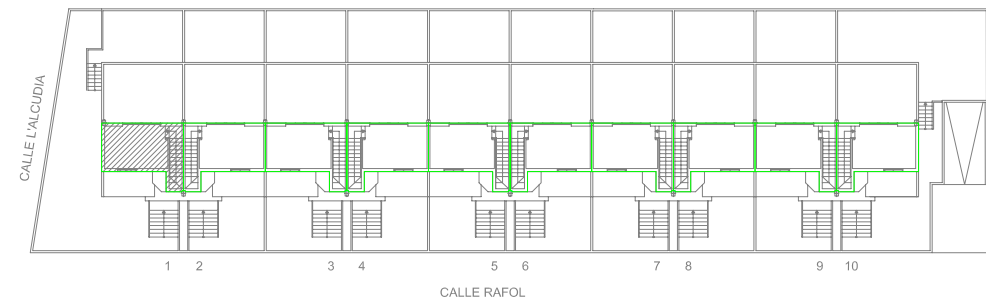

DESARROLLOS RESIDENCIALES  
PORTA DE LA MAR, S.L.

VIVIENDA 1  
PLANTA SEMISOTANO  
CALLE RAFOL 2B Y 4  
CHILCHES (CASTELLON)

VIVIENDA 1		
PLANTAS	SUP. UTIL	SUP. CONST.
PLANTA BAJA	43.34	49.13
PLANTA PRIMERA	42.76	51.54
PLANTA SEGUNDA	19.95	23.46
TERRAZAS CUBIERTAS (50%)	5.41	5.50
TOTAL VIVIENDA	111.46	129.63
REP. ZONA COMUN SEMISO.		40.73
SEMISOTANO GARAJE	40.23	49.90
TOTAL SEMISOTANO	40.23	49.90
TERRAZAS DESCUBIERTAS	62.91	68.34
JARDIN		75.58
PARCELA		176.62

DESARROLLOS RESIDENCIALES  
PORTA DE LA MAR, S.L.

VIVIENDA 1  
PLANTA BAJA  
CALLE RAFOL 2B Y 4  
CHILCHES (CASTELLON)

CALLE L'ALCUDIA

CALLE RAFOL

VIVIENDA 1		
PLANTAS	SUP. UTIL	SUP. CONST.
PLANTA BAJA	43.34	49.13
PLANTA PRIMERA	42.76	51.54
PLANTA SEGUNDA	19.95	23.46
TERRAZAS CUBIERTAS (50%)	5.41	5.50
TOTAL VIVIENDA	111.46	129.63
REP. ZONA COMUN SEMISO.		40.73
SEMISOTANO GARAJE	40.23	49.90
TOTAL SEMISOTANO	40.23	49.90
TERRAZAS DESCUBIERTAS	62.91	68.34
JARDIN		75.58
PARCELA		176.62

DESARROLLOS RESIDENCIALES  
PORTA DE LA MAR, S.L.

VIVIENDA 1  
PLANTA PRIMERA  
CALLE RAFOL 2B Y 4  
CHILCHES (CASTELLON)

VIVIENDA 1		
PLANTAS	SUP. UTIL	SUP. CONST.
PLANTA BAJA	43.34	49.13
PLANTA PRIMERA	42.76	51.54
PLANTA SEGUNDA	19.95	23.46
TERRAZAS CUBIERTAS (50%)	5.41	5.50
TOTAL VIVIENDA	111.46	129.63
REP. ZONA COMUN SEMISO.		40.73
SEMISOTANO GARAJE	40.23	49.90
TOTAL SEMISOTANO	40.23	49.90
TERRAZAS DESCUBIERTAS	62.91	68.34
JARDIN		75.58
PARCELA		176.62