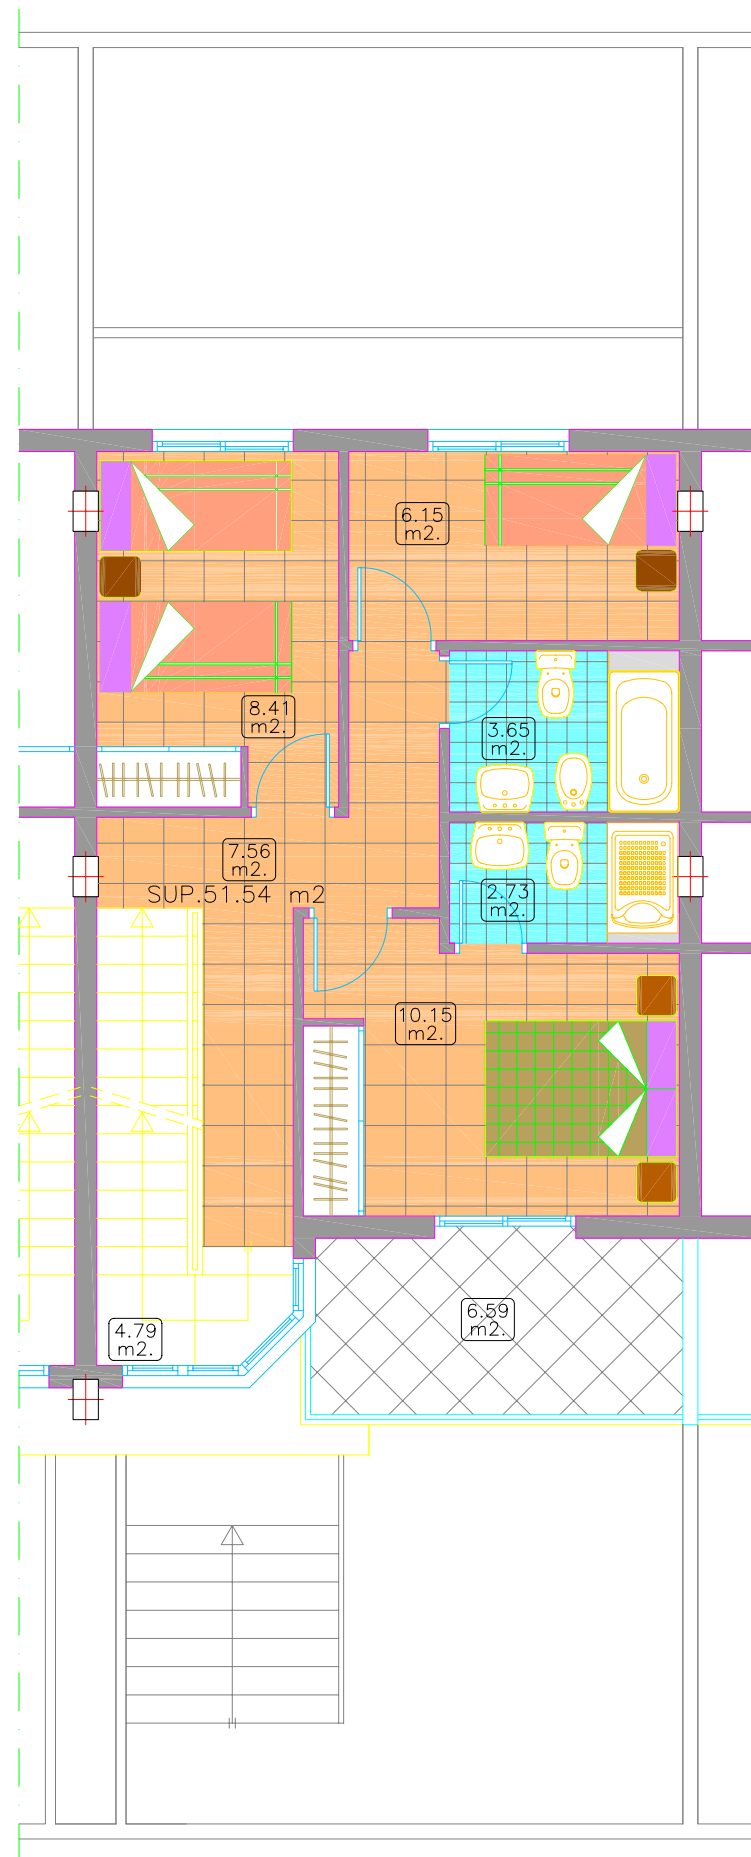

CALLE RAFOL