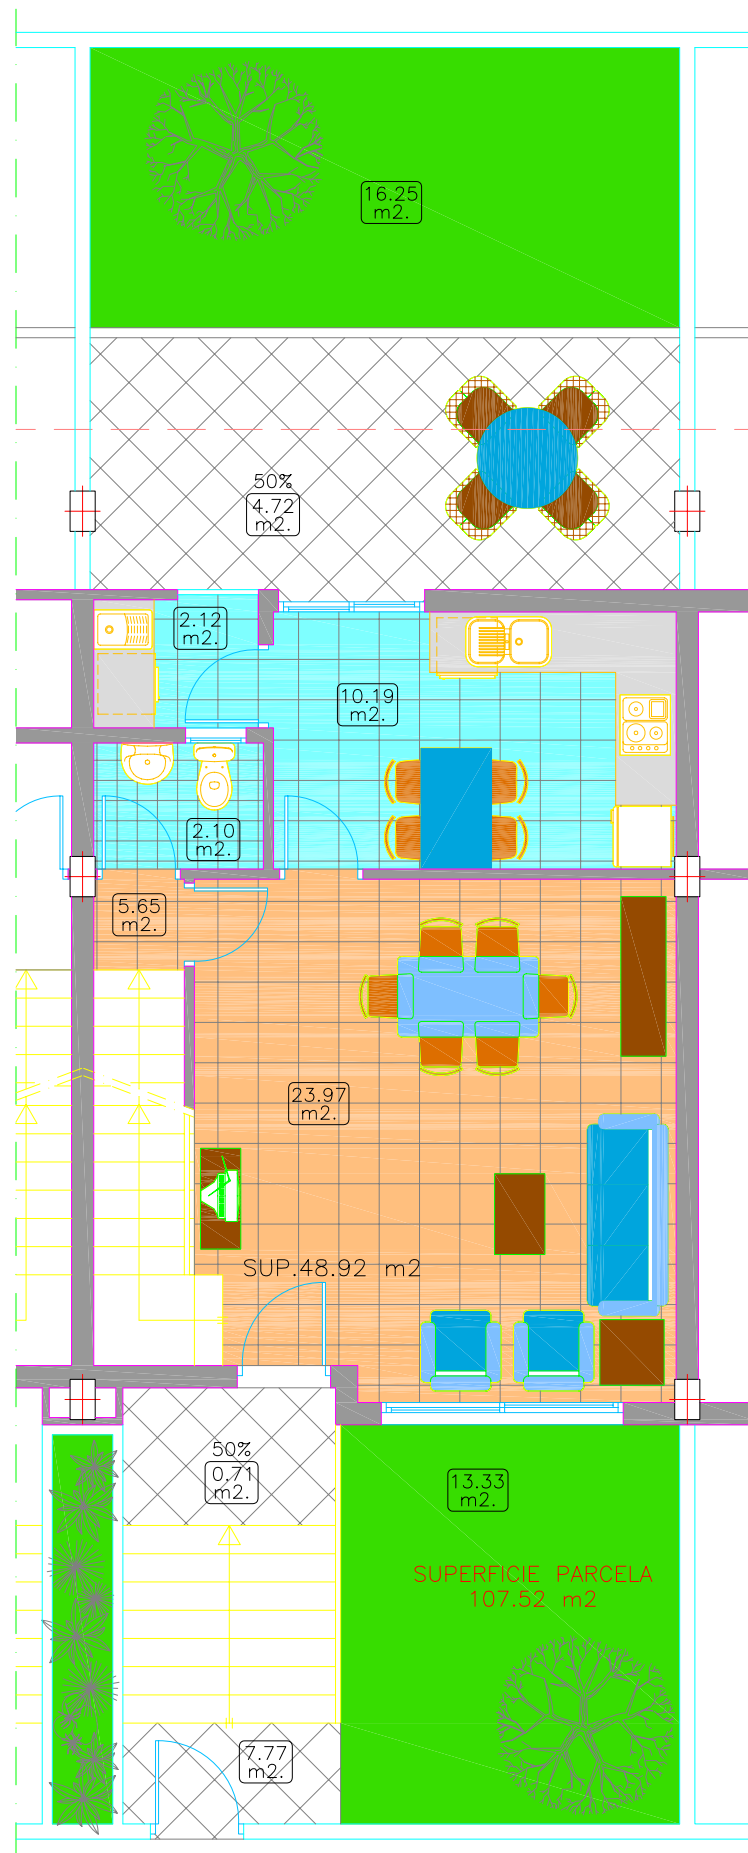

CALLE RAFOL

VIVIENDA 2		
PLANTAS	SUP. UTIL	SUP. CONST.
PLANTA BAJA	44.03	48.92
PLANTA PRIMERA	43.44	51.34
PLANTA SEGUNDA	20.22	23.33
TERRAZAS CUBIERTAS (50%)	5.47	5.50
TOTAL VIVIENDA	113.16	129.09
REP. ZONA COMUN SEMISO.		40.73
SEMISOTANO GARAJE	41.15	49.69
TOTAL SEMISOTANO	41.15	49.69
TERRAZAS DESCUBIERTAS	45.24	48.11
JARDIN		29.58
PARCELA		107.52

DESARROLLOS RESIDENCIALES
PORTA DE LA MAR, S.L.

VIVIENDA 2
PLANTA SEMISOTANO
CALLE RAFOL 2B Y 4
CHILCHES (CASTELLON)

CALLE RAFOL

VIVIENDA 2		
PLANTAS	SUP. UTIL	SUP. CONST.
PLANTA BAJA	44.03	48.92
PLANTA PRIMERA	43.44	51.34
PLANTA SEGUNDA	20.22	23.33
TERRAZAS CUBIERTAS (50%)	5.47	5.50
TOTAL VIVIENDA	113.16	129.09
REP. ZONA COMUN SEMISO.		40.73
SEMISOTANO GARAJE	41.15	49.69
TOTAL SEMISOTANO	41.15	49.69
TERRAZAS DESCUBIERTAS	45.24	48.11
JARDIN		29.58
PARCELA		107.52

DESARROLLOS RESIDENCIALES
PORTA DE LA MAR, S.L.

VIVIENDA 2
PLANTA BAJA
CALLE RAFOL 2B Y 4
CHILCHES (CASTELLON)

CALLE RAFOL

VIVIENDA 2		
PLANTAS	SUP. UTIL	SUP. CONST.
PLANTA BAJA	44.03	48.92
PLANTA PRIMERA	43.44	51.34
PLANTA SEGUNDA	20.22	23.33
TERRAZAS CUBIERTAS (50%)	5.47	5.50
TOTAL VIVIENDA	113.16	129.09
REP. ZONA COMUN SEMISO.		40.73
SEMISOTANO GARAJE	41.15	49.69
TOTAL SEMISOTANO	41.15	49.69
TERRAZAS DESCUBIERTAS	45.24	48.11
JARDIN		29.58
PARCELA		107.52