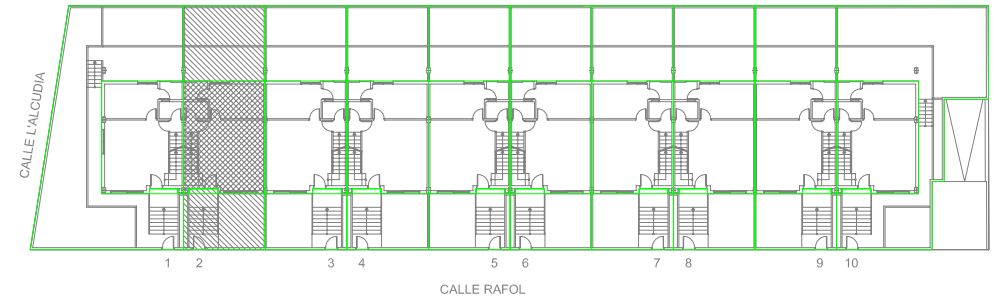

CALLE RAFOL

VIVIENDA 2		
PLANTAS	SUP. UTIL	SUP. CONST.
PLANTA BAJA	44.03	48.92
PLANTA PRIMERA	43.44	51.34
PLANTA SEGUNDA	20.22	23.33
TERRAZAS CUBIERTAS (50%)	5.47	5.50
TOTAL VIVIENDA	113.16	129.09
REP. ZONA COMUN SEMISO.		40.73
SEMISOTANO GARAJE	41.15	49.69
TOTAL SEMISOTANO	41.15	49.69
TERRAZAS DESCUBIERTAS	45.24	48.11
JARDIN		29.58
PARCELA		107.52

DESARROLLOS RESIDENCIALES
PORTA DE LA MAR, S.L.

VIVIENDA 2
PLANTA SEMISOTANO
CALLE RAFOL 2B Y 4
CHILCHES (CASTELLON)

CALLE RAFOL

VIVIENDA 2		
PLANTAS	SUP. UTIL	SUP. CONST.
PLANTA BAJA	44.03	48.92
PLANTA PRIMERA	43.44	51.34
PLANTA SEGUNDA	20.22	23.33
TERRAZAS CUBIERTAS (50%)	5.47	5.50
TOTAL VIVIENDA	113.16	129.09
REP. ZONA COMUN SEMISO.		40.73
SEMISOTANO GARAJE	41.15	49.69
TOTAL SEMISOTANO	41.15	49.69
TERRAZAS DESCUBIERTAS	45.24	48.11
JARDIN		29.58
PARCELA		107.52

DESARROLLOS RESIDENCIALES
PORTA DE LA MAR, S.L.

VIVIENDA 2
PLANTA BAJA
CALLE RAFOL 2B Y 4
CHILCHES (CASTELLON)

CALLE RAFOL

VIVIENDA 2		
PLANTAS	SUP. UTIL	SUP. CONST.
PLANTA BAJA	44.03	48.92
PLANTA PRIMERA	43.44	51.34
PLANTA SEGUNDA	20.22	23.33
TERRAZAS CUBIERTAS (50%)	5.47	5.50
TOTAL VIVIENDA	113.16	129.09
REP. ZONA COMUN SEMISO.		40.73
SEMISOTANO GARAJE	41.15	49.69
TOTAL SEMISOTANO	41.15	49.69
TERRAZAS DESCUBIERTAS	45.24	48.11
JARDIN		29.58
PARCELA		107.52