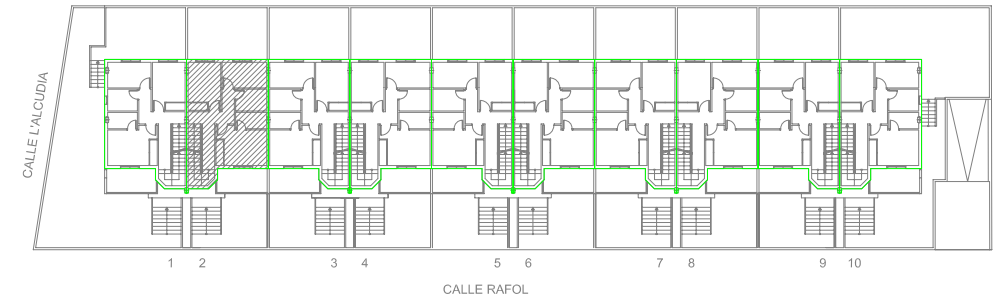

VIVIENDA 2		
PLANTAS	SUP. UTIL	SUP. CONST.
PLANTA BAJA	44.03	48.92
PLANTA PRIMERA	43.44	51.34
PLANTA SEGUNDA	20.22	23.33
TERRAZAS CUBIERTAS (50%)	5.47	5.50
TOTAL VIVIENDA	113.16	129.09
REP. ZONA COMUN SEMISO.		40.73
SEMISOTANO GARAJE	41.15	49.69
TOTAL SEMISOTANO	41.15	49.69
TERRAZAS DESCUBIERTAS	45.24	48.11
JARDIN		29.58
PARCELA		107.52

DESARROLLOS RESIDENCIALES
PORTA DE LA MAR, S.L.

VIVIENDA 2
PLANTA PRIMERA
CALLE RAFOL 2B Y 4
CHILCHES (CASTELLON)