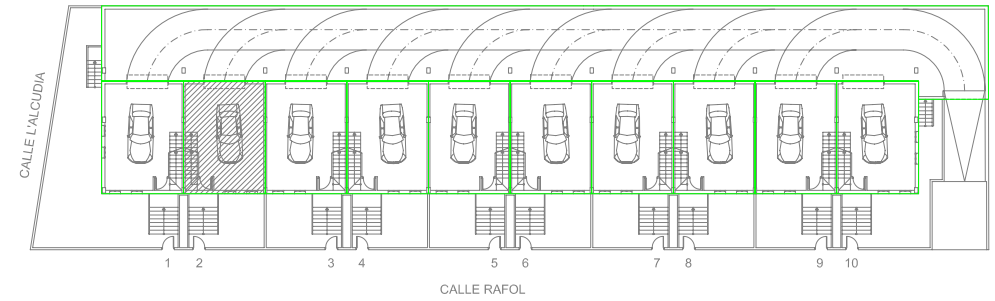

CALLE RAFOL

VIVIENDA 2		
PLANTAS	SUP. UTIL	SUP. CONST.
PLANTA BAJA	44.03	48.92
PLANTA PRIMERA	43.44	51.34
PLANTA SEGUNDA	20.22	23.33
TERRAZAS CUBIERTAS (50%)	5.47	5.50
TOTAL VIVIENDA	113.16	129.09
REP. ZONA COMUN SEMISO.		40.73
SEMISOTANO GARAJE	41.15	49.69
TOTAL SEMISOTANO	41.15	49.69
TERRAZAS DESCUBIERTAS	45.24	48.11
JARDIN		29.58
PARCELA		107.52

DESARROLLOS RESIDENCIALES
PORTA DE LA MAR, S.L.

VIVIENDA 2
PLANTA SEMISOTANO
CALLE RAFOL 2B Y 4
CHILCHES (CASTELLON)

CALLE RAFOL

VIVIENDA 2		
PLANTAS	SUP. UTIL	SUP. CONST.
PLANTA BAJA	44.03	48.92
PLANTA PRIMERA	43.44	51.34
PLANTA SEGUNDA	20.22	23.33
TERRAZAS CUBIERTAS (50%)	5.47	5.50
TOTAL VIVIENDA	113.16	129.09
REP. ZONA COMUN SEMISO.		40.73
SEMISOTANO GARAJE	41.15	49.69
TOTAL SEMISOTANO	41.15	49.69
TERRAZAS DESCUBIERTAS	45.24	48.11
JARDIN		29.58
PARCELA		107.52

DESARROLLOS RESIDENCIALES
PORTA DE LA MAR, S.L.

VIVIENDA 2
PLANTA BAJA
CALLE RAFOL 2B Y 4
CHILCHES (CASTELLON)

CALLE RAFOL

VIVIENDA 2		
PLANTAS	SUP. UTIL	SUP. CONST.
PLANTA BAJA	44.03	48.92
PLANTA PRIMERA	43.44	51.34
PLANTA SEGUNDA	20.22	23.33
TERRAZAS CUBIERTAS (50%)	5.47	5.50
TOTAL VIVIENDA	113.16	129.09
REP. ZONA COMUN SEMISO.		40.73
SEMISOTANO GARAJE	41.15	49.69
TOTAL SEMISOTANO	41.15	49.69
TERRAZAS DESCUBIERTAS	45.24	48.11
JARDIN		29.58
PARCELA		107.52