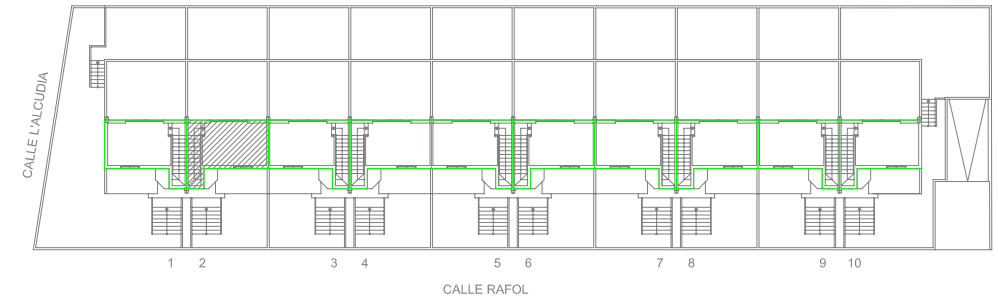

DESARROLLOS RESIDENCIALES
PORTA DE LA MAR, S.L.

VIVIENDA 2
PLANTA SEMISOTANO
CALLE RAFOL 2B Y 4
CHILCHES (CASTELLON)

CALLE RAFOL

VIVIENDA 2		
PLANTAS	SUP. UTIL	SUP. CONST.
PLANTA BAJA	44.03	48.92
PLANTA PRIMERA	43.44	51.34
PLANTA SEGUNDA	20.22	23.33
TERRAZAS CUBIERTAS (50%)	5.47	5.50
TOTAL VIVIENDA	113.16	129.09
REP. ZONA COMUN SEMISO.		40.73
SEMISOTANO GARAJE	41.15	49.69
TOTAL SEMISOTANO	41.15	49.69
TERRAZAS DESCUBIERTAS	45.24	48.11
JARDIN		29.58
PARCELA		107.52

DESARROLLOS RESIDENCIALES
PORTA DE LA MAR, S.L.

VIVIENDA 2
PLANTA BAJA
CALLE RAFOL 2B Y 4
CHILCHES (CASTELLON)

CALLE RAFOL

VIVIENDA 2		
PLANTAS	SUP. UTIL	SUP. CONST.
PLANTA BAJA	44.03	48.92
PLANTA PRIMERA	43.44	51.34
PLANTA SEGUNDA	20.22	23.33
TERRAZAS CUBIERTAS (50%)	5.47	5.50
TOTAL VIVIENDA	113.16	129.09
REP. ZONA COMUN SEMISO.		40.73
SEMISOTANO GARAJE	41.15	49.69
TOTAL SEMISOTANO	41.15	49.69
TERRAZAS DESCUBIERTAS	45.24	48.11
JARDIN		29.58
PARCELA		107.52

DESARROLLOS RESIDENCIALES
PORTA DE LA MAR, S.L.

VIVIENDA 2
PLANTA PRIMERA
CALLE RAFOL 2B Y 4
CHILCHES (CASTELLON)

CALLE RAFOL

VIVIENDA 2		
PLANTAS	SUP. UTIL	SUP. CONST.
PLANTA BAJA	44.03	48.92
PLANTA PRIMERA	43.44	51.34
PLANTA SEGUNDA	20.22	23.33
TERRAZAS CUBIERTAS (50%)	5.47	5.50
TOTAL VIVIENDA	113.16	129.09
REP. ZONA COMUN SEMISO.		40.73
SEMISOTANO GARAJE	41.15	49.69
TOTAL SEMISOTANO	41.15	49.69
TERRAZAS DESCUBIERTAS	45.24	48.11
JARDIN		29.58
PARCELA		107.52