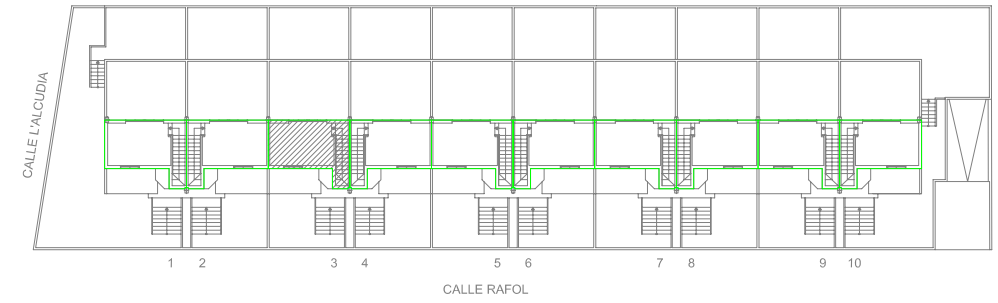

DESARROLLOS RESIDENCIALES
PORTA DE LA MAR, S.L.

VIVIENDA 3
PLANTA SEMISOTANO
CALLE RAFOL 2B Y 4
CHILCHES (CASTELLON)

CALLE RAFOL

VIVIENDA 3		
PLANTAS	SUP. UTIL	SUP. CONST.
PLANTA BAJA	44.03	48.92
PLANTA PRIMERA	43.44	51.34
PLANTA SEGUNDA	20.22	23.33
TERRAZAS CUBIERTAS (50%)	5.47	5.50
TOTAL VIVIENDA	113.16	129.09
REP. ZONA COMUN SEMISO.		40.73
SEMISOTANO GARAJE	41.15	49.69
TOTAL SEMISOTANO	41.15	49.69
TERRAZAS DESCUBIERTAS	45.24	48.11
JARDIN		29.58
PARCELA		107.52

DESARROLLOS RESIDENCIALES
PORTA DE LA MAR, S.L.

VIVIENDA 3
PLANTA BAJA
CALLE RAFOL 2B Y 4
CHILCHES (CASTELLON)

CALLE RAFOL

VIVIENDA 3		
PLANTAS	SUP. UTIL	SUP. CONST.
PLANTA BAJA	44.03	48.92
PLANTA PRIMERA	43.44	51.34
PLANTA SEGUNDA	20.22	23.33
TERRAZAS CUBIERTAS (50%)	5.47	5.50
TOTAL VIVIENDA	113.16	129.09
REP. ZONA COMUN SEMISO.		40.73
SEMISOTANO GARAJE	41.15	49.69
TOTAL SEMISOTANO	41.15	49.69
TERRAZAS DESCUBIERTAS	45.24	48.11
JARDIN		29.58
PARCELA		107.52

DESARROLLOS RESIDENCIALES
PORTA DE LA MAR, S.L.

VIVIENDA 3
PLANTA PRIMERA
CALLE RAFOL 2B Y 4
CHILCHES (CASTELLON)

CALLE RAFOL

VIVIENDA 3		
PLANTAS	SUP. UTIL	SUP. CONST.
PLANTA BAJA	44.03	48.92
PLANTA PRIMERA	43.44	51.34
PLANTA SEGUNDA	20.22	23.33
TERRAZAS CUBIERTAS (50%)	5.47	5.50
TOTAL VIVIENDA	113.16	129.09
REP. ZONA COMUN SEMISO.		40.73
SEMISOTANO GARAJE	41.15	49.69
TOTAL SEMISOTANO	41.15	49.69
TERRAZAS DESCUBIERTAS	45.24	48.11
JARDIN		29.58
PARCELA		107.52