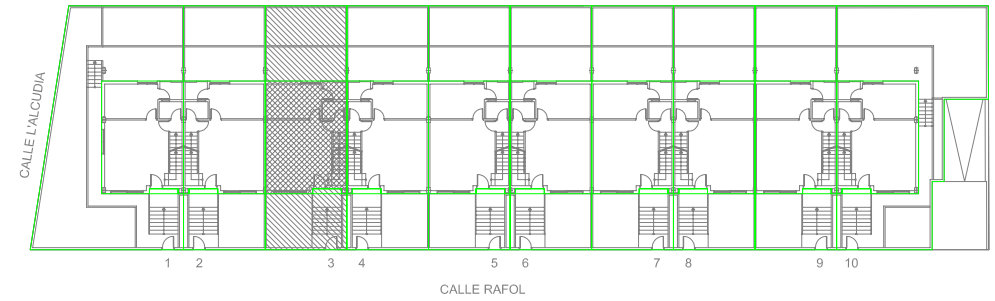

CALLE RAFOL

VIVIENDA 3		
PLANTAS	SUP. UTIL	SUP. CONST.
PLANTA BAJA	44.03	48.92
PLANTA PRIMERA	43.44	51.34
PLANTA SEGUNDA	20.22	23.33
TERRAZAS CUBIERTAS (50%)	5.47	5.50
TOTAL VIVIENDA	113.16	129.09
REP. ZONA COMUN SEMISO.		40.73
SEMISOTANO GARAJE	41.15	49.69
TOTAL SEMISOTANO	41.15	49.69
TERRAZAS DESCUBIERTAS	45.24	48.11
JARDIN		29.58
PARCELA		107.52

DESARROLLOS RESIDENCIALES
PORTA DE LA MAR, S.L.

VIVIENDA 3
PLANTA SEMISOTANO
CALLE RAFOL 2B Y 4
CHILCHES (CASTELLON)

CALLE RAFOL

VIVIENDA 3		
PLANTAS	SUP. UTIL	SUP. CONST.
PLANTA BAJA	44.03	48.92
PLANTA PRIMERA	43.44	51.34
PLANTA SEGUNDA	20.22	23.33
TERRAZAS CUBIERTAS (50%)	5.47	5.50
TOTAL VIVIENDA	113.16	129.09
REP. ZONA COMUN SEMISO.		40.73
SEMISOTANO GARAJE	41.15	49.69
TOTAL SEMISOTANO	41.15	49.69
TERRAZAS DESCUBIERTAS	45.24	48.11
JARDIN		29.58
PARCELA		107.52

DESARROLLOS RESIDENCIALES
PORTA DE LA MAR, S.L.

VIVIENDA 3
PLANTA BAJA
CALLE RAFOL 2B Y 4
CHILCHES (CASTELLON)

CALLE RAFOL

VIVIENDA 3		
PLANTAS	SUP. UTIL	SUP. CONST.
PLANTA BAJA	44.03	48.92
PLANTA PRIMERA	43.44	51.34
PLANTA SEGUNDA	20.22	23.33
TERRAZAS CUBIERTAS (50%)	5.47	5.50
TOTAL VIVIENDA	113.16	129.09
REP. ZONA COMUN SEMISO.		40.73
SEMISOTANO GARAJE	41.15	49.69
TOTAL SEMISOTANO	41.15	49.69
TERRAZAS DESCUBIERTAS	45.24	48.11
JARDIN		29.58
PARCELA		107.52