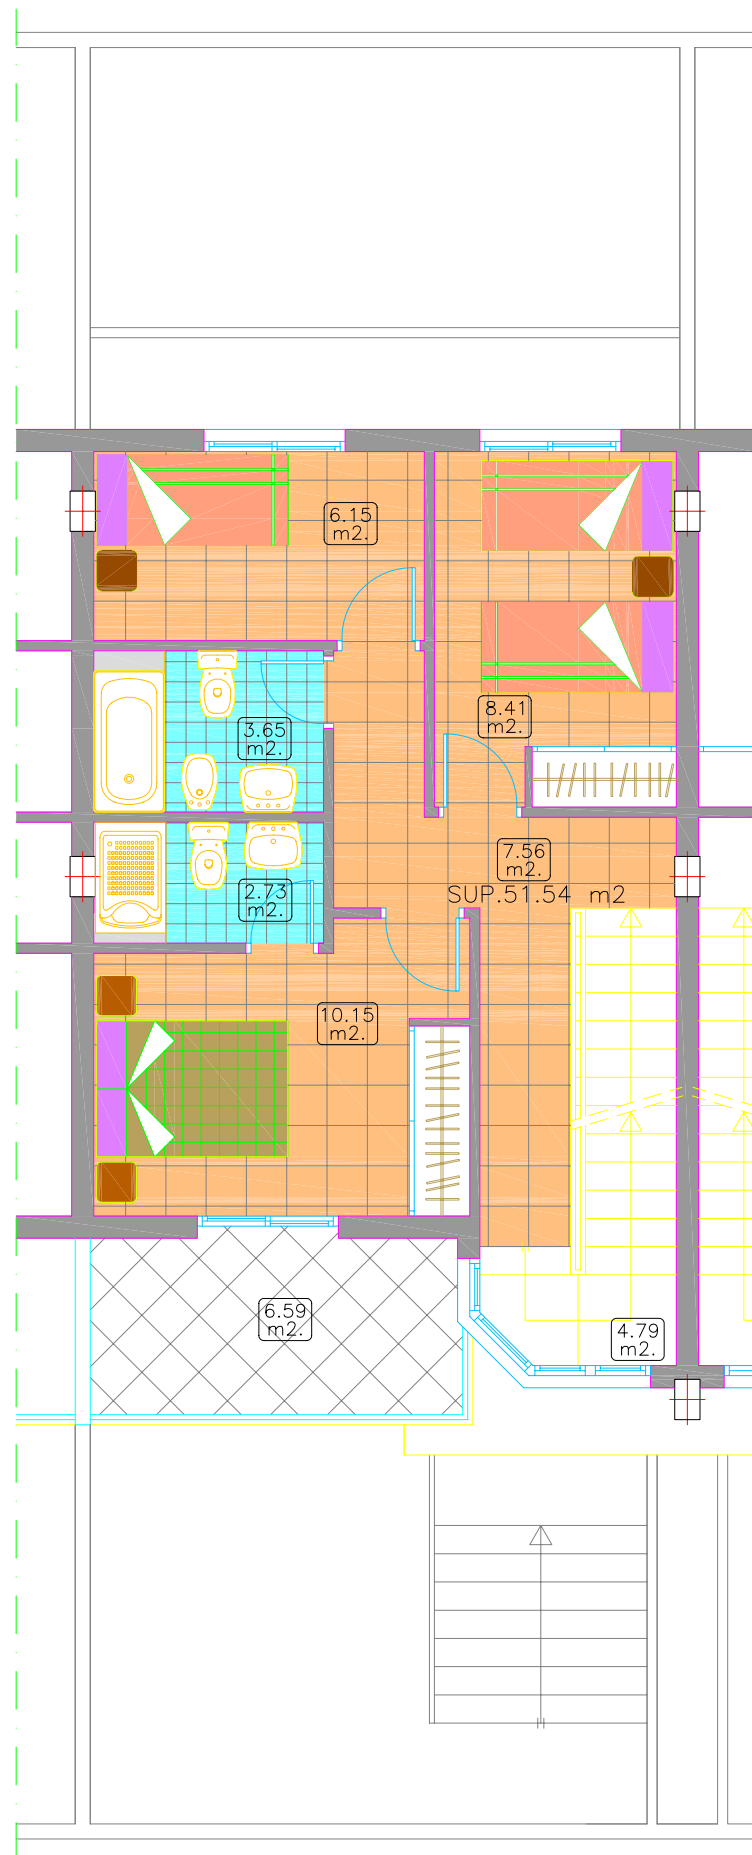

CALLE RAFOL