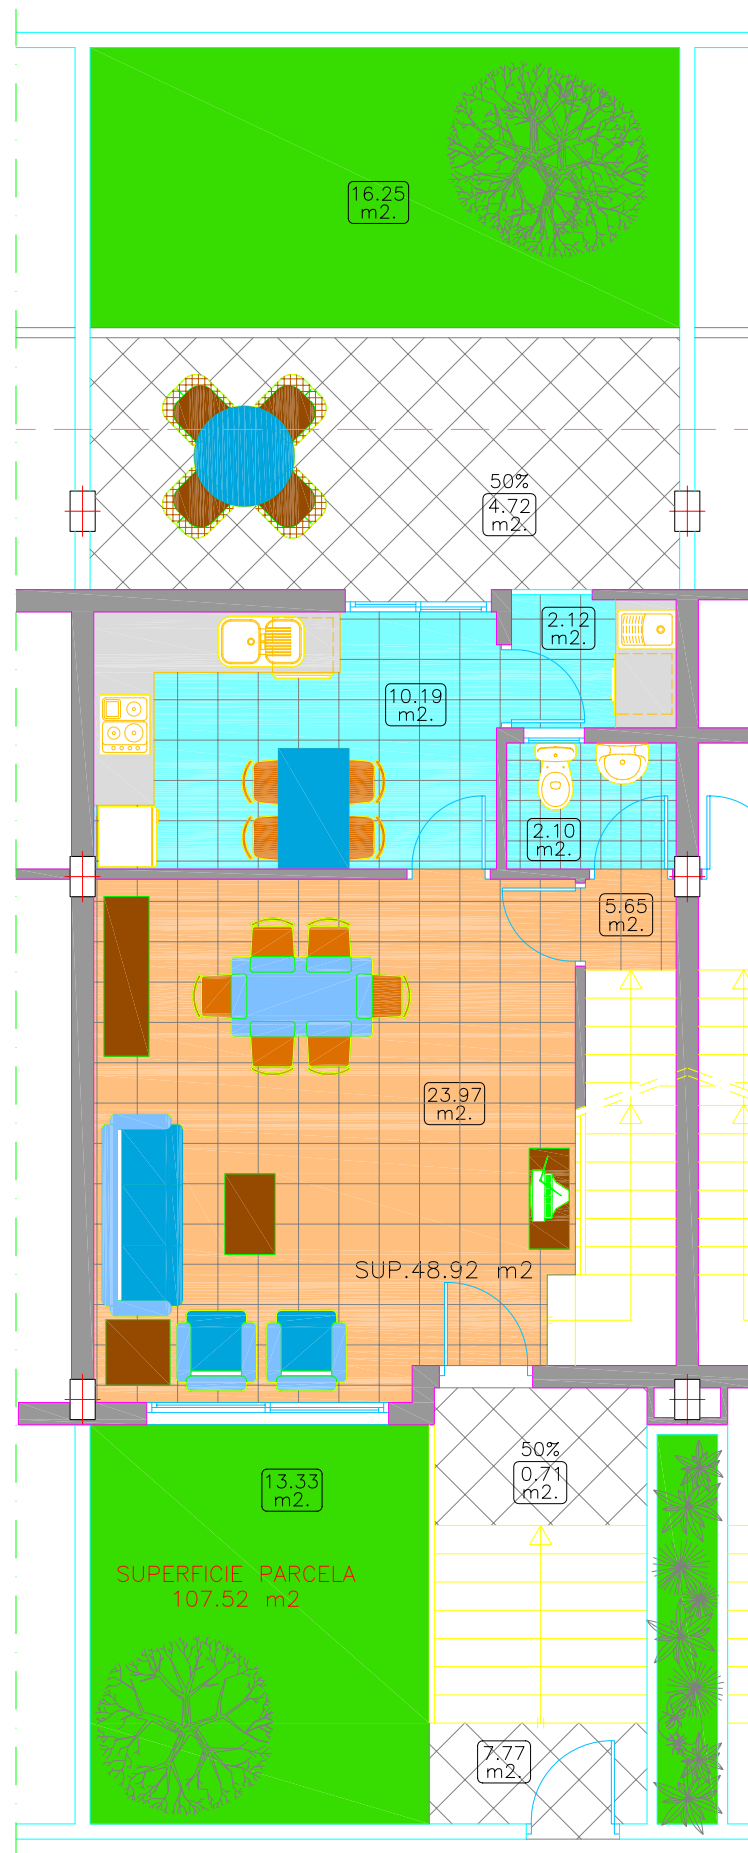

CALLE RAFOL