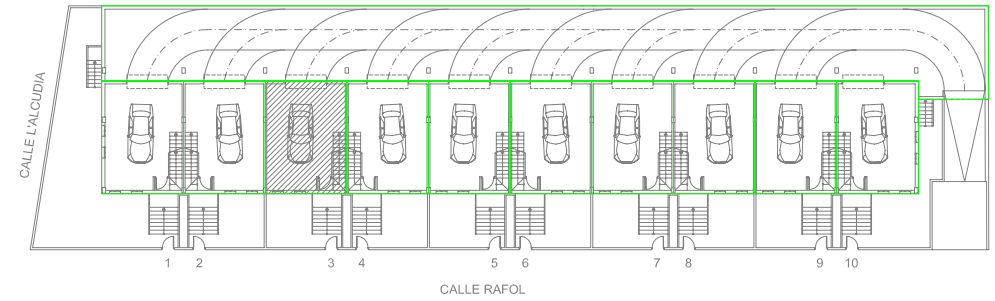

CALLE RAFOL

VIVIENDA 3		
PLANTAS	SUP. UTIL	SUP. CONST.
PLANTA BAJA	44.03	48.92
PLANTA PRIMERA	43.44	51.34
PLANTA SEGUNDA	20.22	23.33
TERRAZAS CUBIERTAS (50%)	5.47	5.50
TOTAL VIVIENDA	113.16	129.09
REP. ZONA COMUN SEMISO.		40.73
SEMISOTANO GARAJE	41.15	49.69
TOTAL SEMISOTANO	41.15	49.69
TERRAZAS DESCUBIERTAS	45.24	48.11
JARDIN		29.58
PARCELA		107.52

DESARROLLOS RESIDENCIALES
PORTA DE LA MAR, S.L.

VIVIENDA 3
PLANTA SEMISOTANO
CALLE RAFOL 2B Y 4
CHILCHES (CASTELLON)

CALLE RAFOL

VIVIENDA 3		
PLANTAS	SUP. UTIL	SUP. CONST.
PLANTA BAJA	44.03	48.92
PLANTA PRIMERA	43.44	51.34
PLANTA SEGUNDA	20.22	23.33
TERRAZAS CUBIERTAS (50%)	5.47	5.50
TOTAL VIVIENDA	113.16	129.09
REP. ZONA COMUN SEMISO.		40.73
SEMISOTANO GARAJE	41.15	49.69
TOTAL SEMISOTANO	41.15	49.69
TERRAZAS DESCUBIERTAS	45.24	48.11
JARDIN		29.58
PARCELA		107.52

DESARROLLOS RESIDENCIALES
PORTA DE LA MAR, S.L.

VIVIENDA 3
PLANTA BAJA
CALLE RAFOL 2B Y 4
CHILCHES (CASTELLON)

CALLE RAFOL

VIVIENDA 3		
PLANTAS	SUP. UTIL	SUP. CONST.
PLANTA BAJA	44.03	48.92
PLANTA PRIMERA	43.44	51.34
PLANTA SEGUNDA	20.22	23.33
TERRAZAS CUBIERTAS (50%)	5.47	5.50
TOTAL VIVIENDA	113.16	129.09
REP. ZONA COMUN SEMISO.		40.73
SEMISOTANO GARAJE	41.15	49.69
TOTAL SEMISOTANO	41.15	49.69
TERRAZAS DESCUBIERTAS	45.24	48.11
JARDIN		29.58
PARCELA		107.52