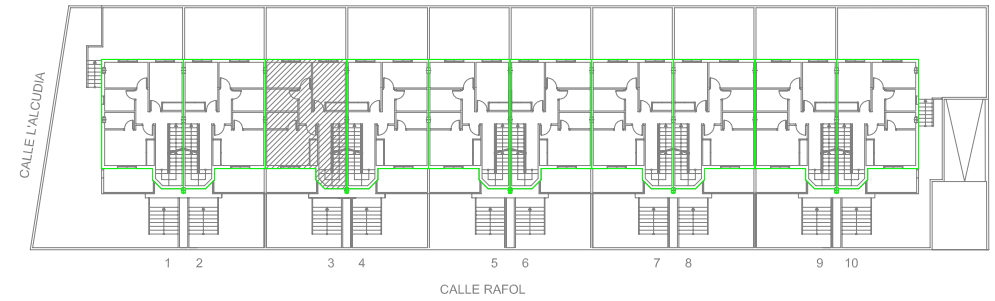

VIVIENDA 3		
PLANTAS	SUP. UTIL	SUP. CONST.
PLANTA BAJA	44.03	48.92
PLANTA PRIMERA	43.44	51.34
PLANTA SEGUNDA	20.22	23.33
TERRAZAS CUBIERTAS (50%)	5.47	5.50
TOTAL VIVIENDA	113.16	129.09
REP. ZONA COMUN SEMISO.		40.73
SEMISOTANO GARAJE	41.15	49.69
TOTAL SEMISOTANO	41.15	49.69
TERRAZAS DESCUBIERTAS	45.24	48.11
JARDIN		29.58
PARCELA		107.52

DESARROLLOS RESIDENCIALES
PORTA DE LA MAR, S.L.

VIVIENDA 3
PLANTA PRIMERA
CALLE RAFOL 2B Y 4
CHILCHES (CASTELLON)